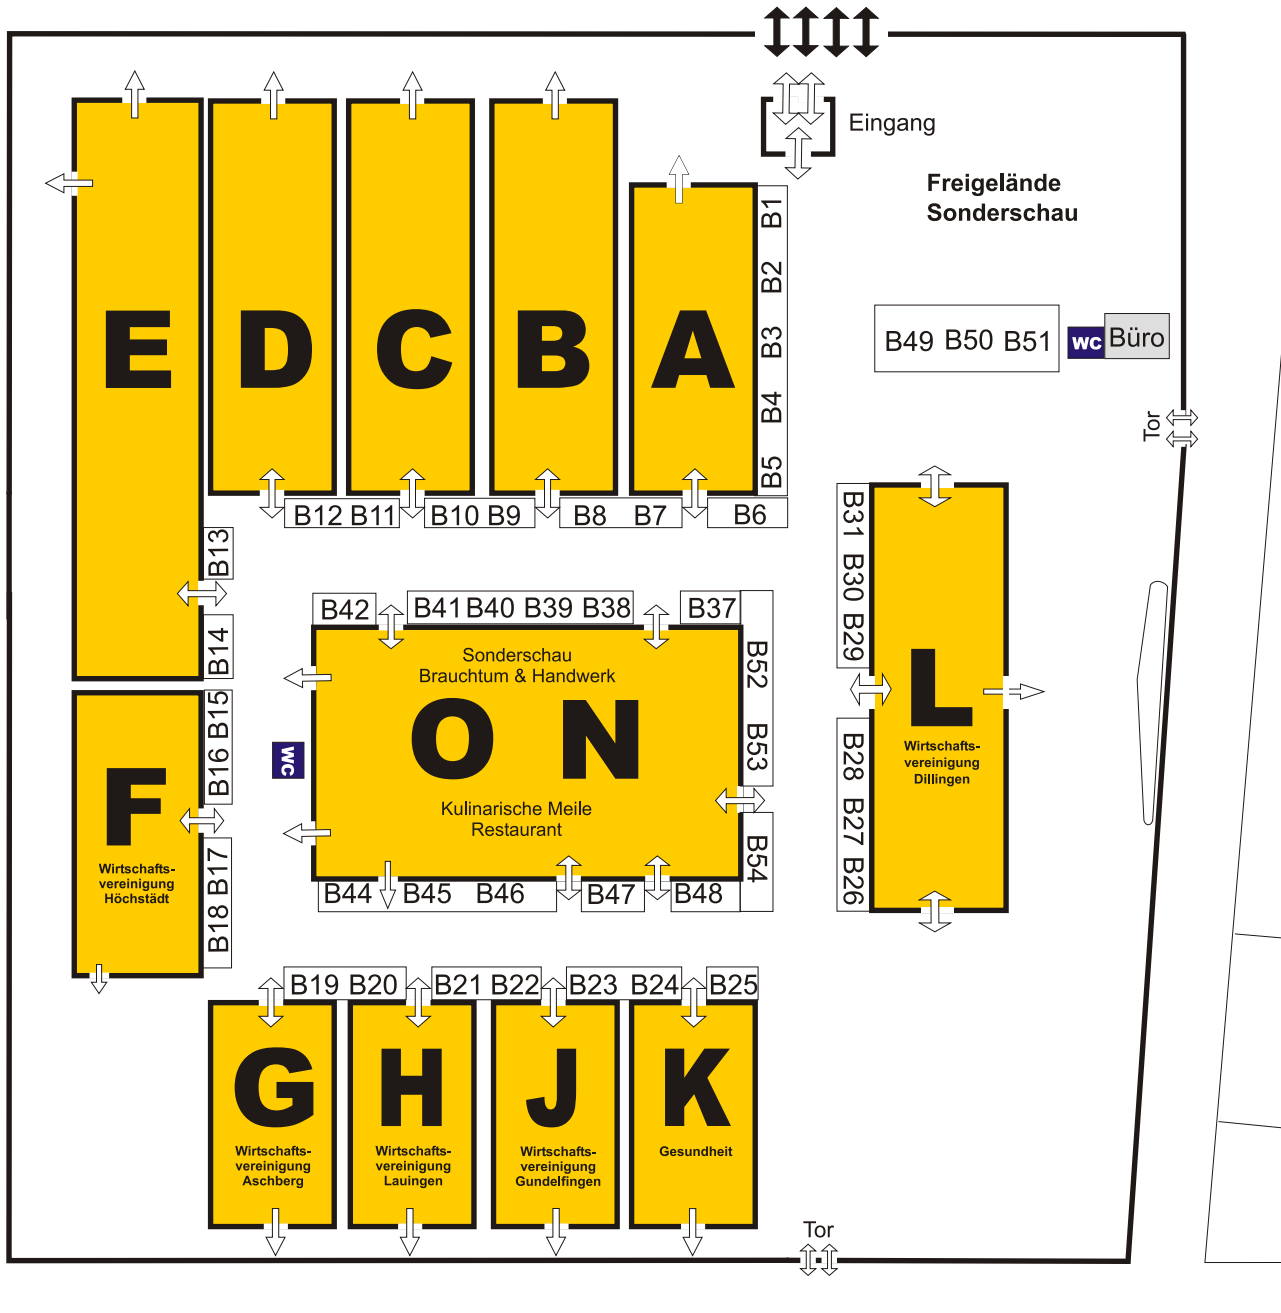

Lageplan

Haupt-
Eingang

Wirtschafts-, Informations-
und Regionalausstellung

WIR

07.-11. März ²⁰¹²

Dillingen

Dillingen
07. - 11. März

www.wir-2012.de